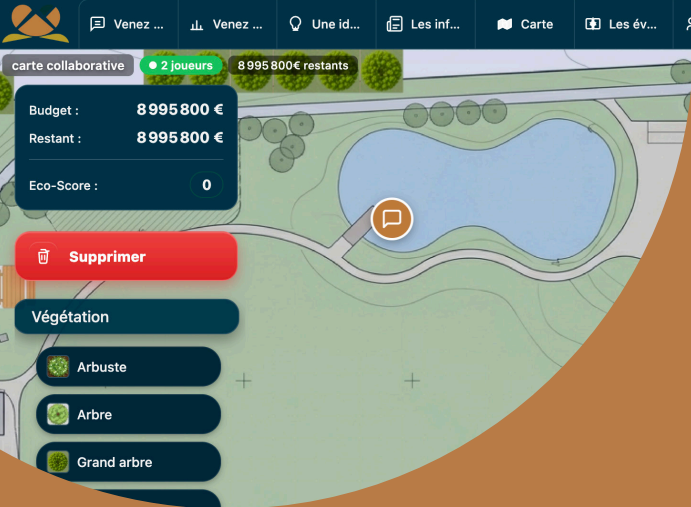

### Interface porteur de projet :

Pilotage sur-mesure grâce à  
une interface intuitive pour  
paramétrer vos outils, gérer les  
contributions et analyser les  
données en temps réel...

### Interface publique :

Participation simple et  
sécurisée, sur mobile  
et ordinateur

ENSEMBLE  
COCONSTRUONS  
VOS PROJETS

UNE PLATEFORME MODULAIRE  
ET INTUITIVE POUR DONNER  
UNE DIMENSION PARTICIPATIVE  
ET VOUS ACCOMPAGNER DANS  
LA PRISE DE DÉCISION

## PILOTEZ VOTRE CONCERTATION SELON VOS AMBITIONS